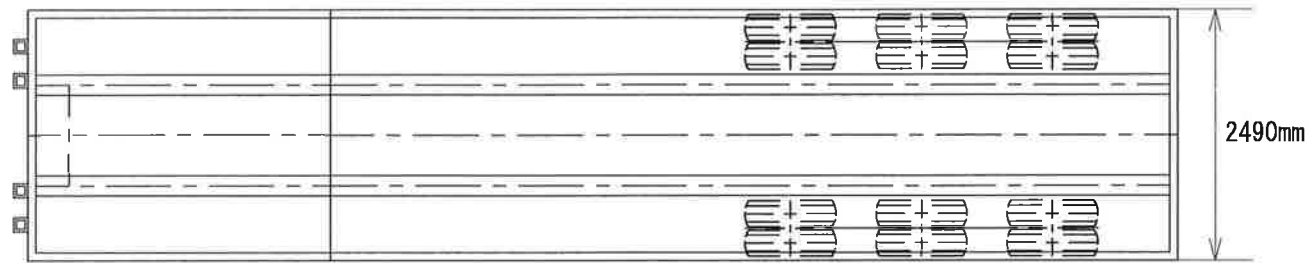

東急 TE36H4C3S
 最大積載量 28.3T
 S = 1/75 【A4】

タイヤ&ホイール
 265/60R 22.5
 143/140J