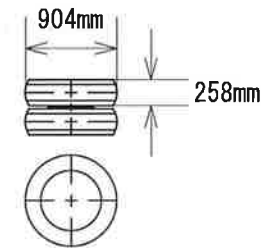

東急 TE36H4C3S
 最大積載量 28.3T
 S = 1/75 【A4】

タイヤ&ホイール
 265/60R 22.5
 143/140J