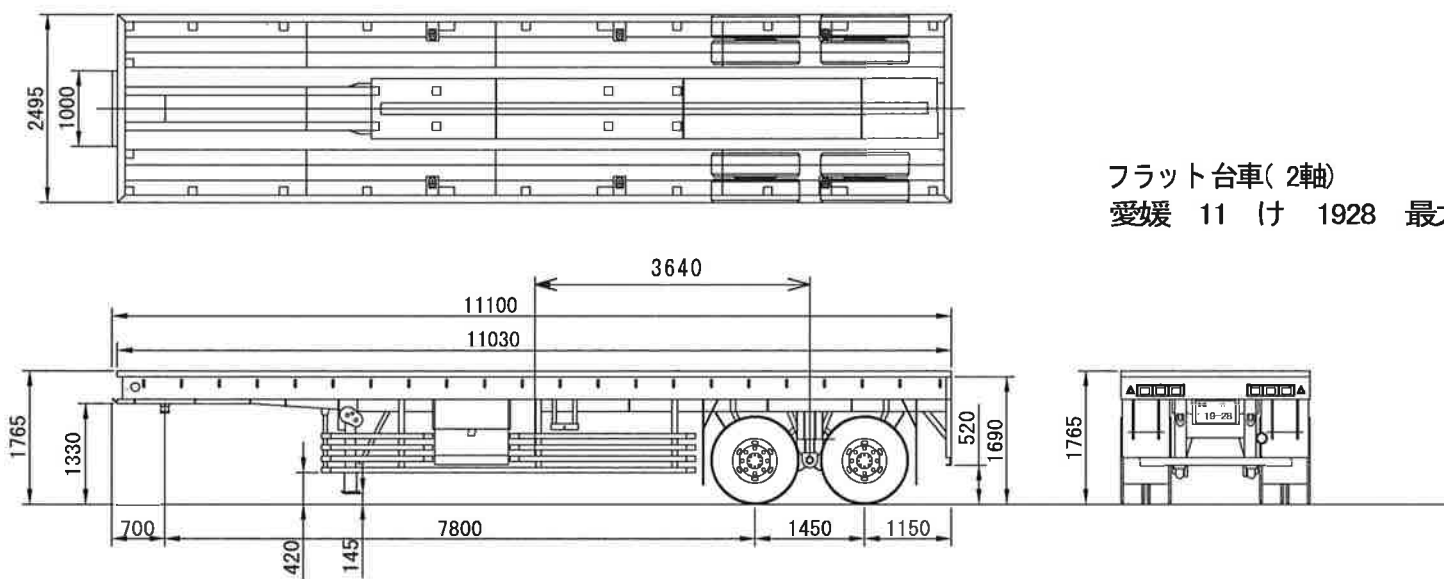

# トレーラー外観図( Y T 3512H)

フラット台車(2軸)  
愛媛 11 け 1928 最大積載量35000kg