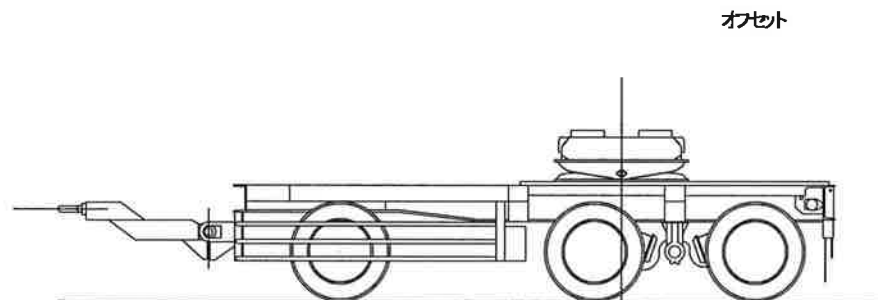

東急 TP351AS-1型 ポールトレーラ 外観図

荷台長

荷台幅

235/70R 17.5
136/134J

235/70R 17.5
136/134J

全長

輪距

全幅

輪距