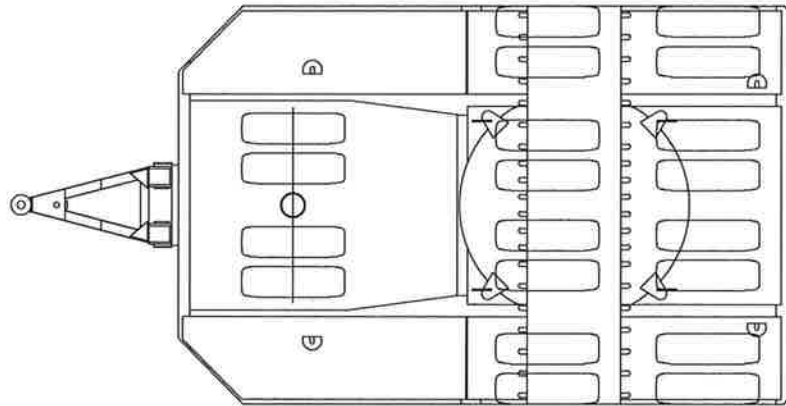

東急 TP351AS-1型 ポールトレーラ 外観図

荷台長

荷台幅

235/70R 17.5
136/134J

235/70R 17.5
136/134J

全長

輪距

全幅

輪距