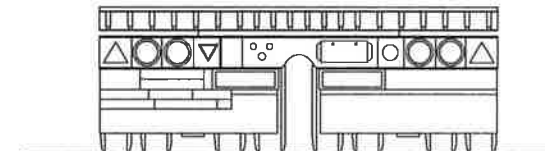

東急 TP351AS-1型 ポールトレーラ 外観図

荷台長

荷台幅

235/70R 17.5
136/134J

235/70R 17.5
136/134J

全長

輪距

全幅

輪距