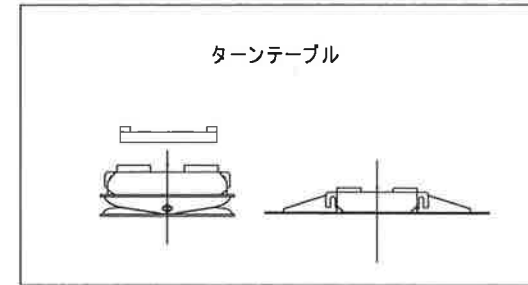

東急 TP351AS-1型 ポールトレーラ 外観図

荷台長

荷台幅

235/70R 17.5
136/134J

235/70R 17.5
136/134J

全長

輪距

全幅

輪距