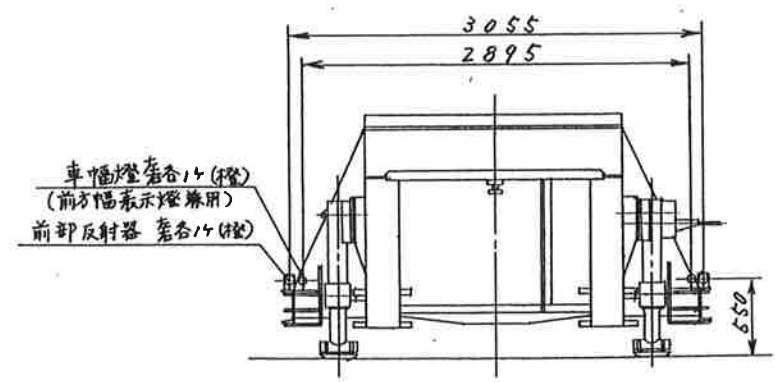

TAD 23345

トレーラ外観図 (YDT 3539E)

尺度 1/40

新居浜市横水町3番12号

株式会社 増田重機

TEL (0897) 43-5161

(1150)

TAD 23345