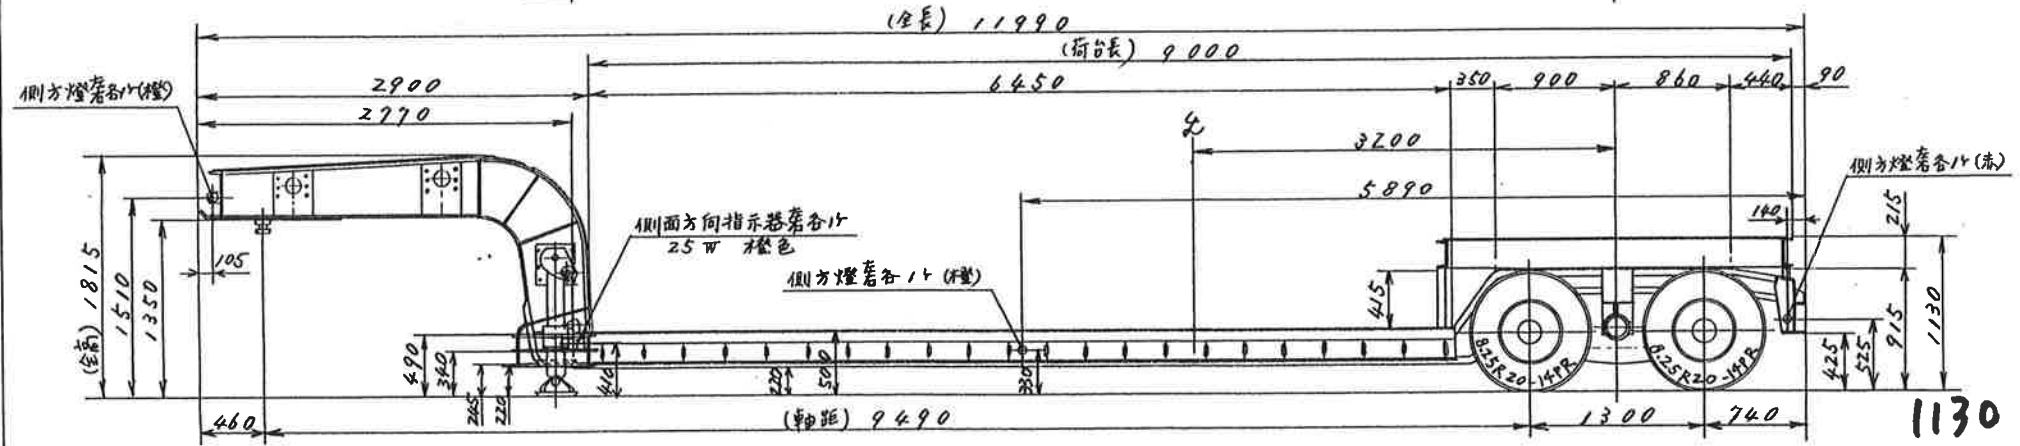

TAD 23345

トレーラ外観図 (YDT 3539E)

尺度 1/40

新居浜市横水町3番12号

株式会社 増田重機

TEL (0897) 43-5161

(1150)

TAD 23345