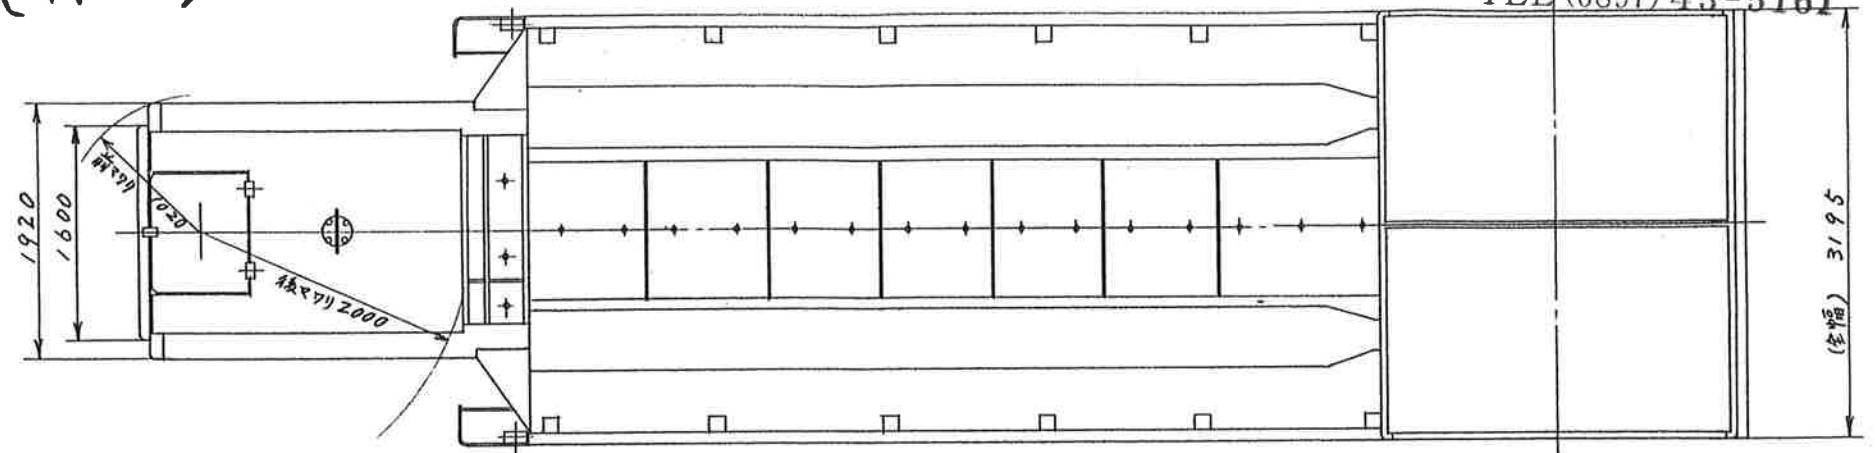

TAD 23345

トレーラ外観図 (YDT 3539E)

尺度 1/40

新居浜市横水町3番12号

株式会社 増田重機

TEL (0897) 43-5161

(1150)

TAD 23345