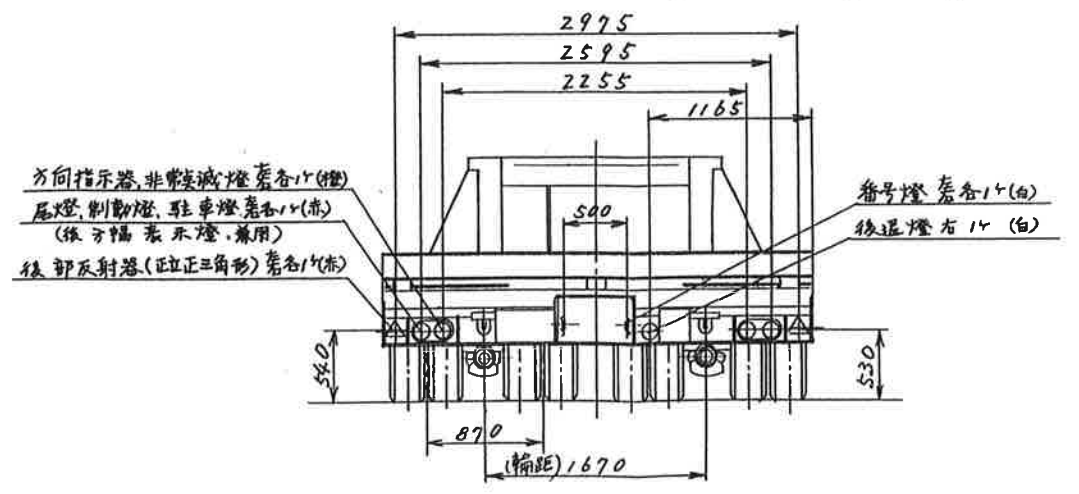

TAD 23345

トレーラ外観図 (YDT 3539E)

尺度 1/40

新居浜市横水町3番12号

株式会社 増田重機

TEL (0897) 43-5161

(1150)

TAD 23345